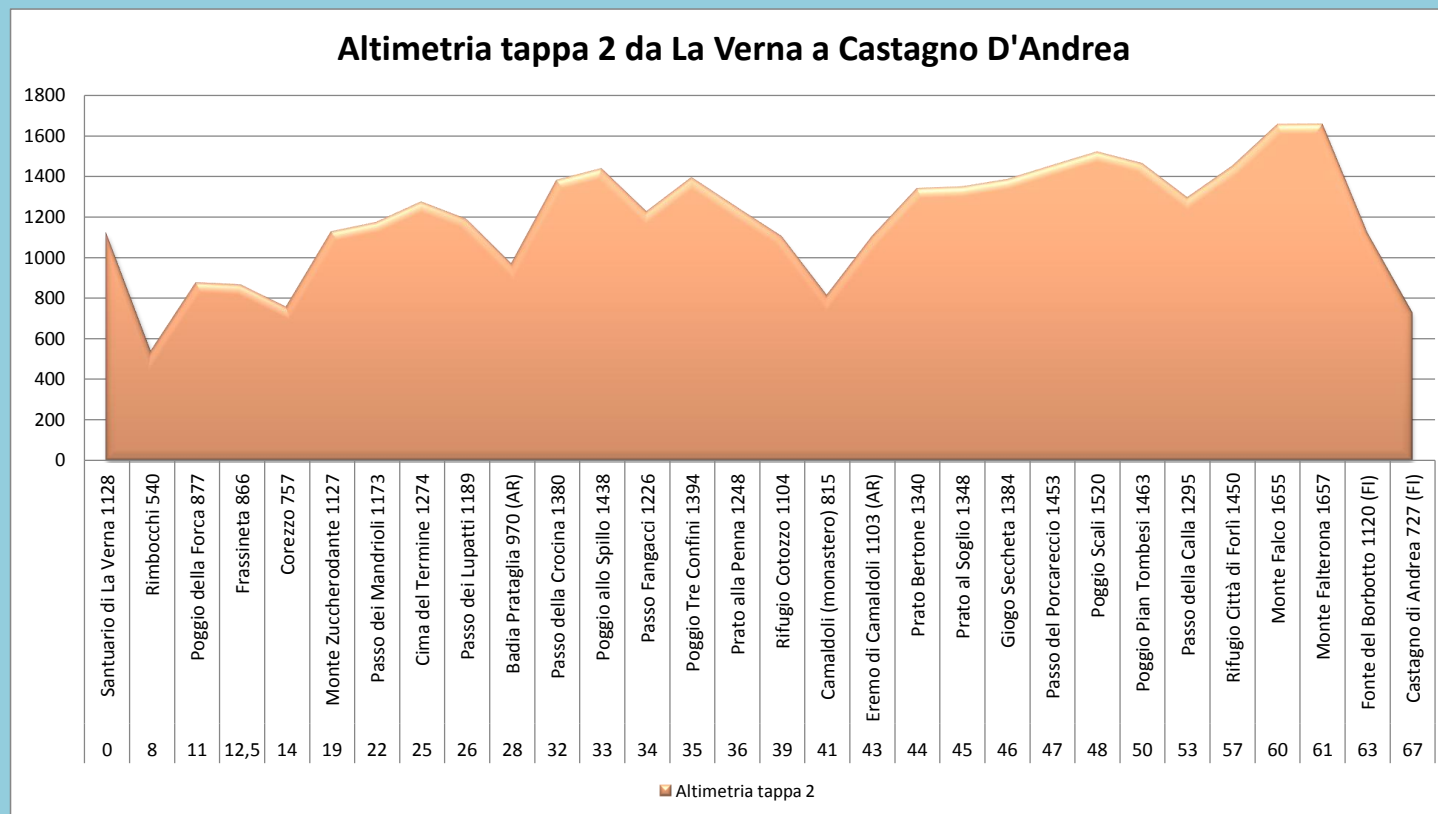

km	località	quota
0	Pennabilli	629
6	Monte Carpegna	1415
8	Eremo di Carpegna 1266	1266
13	Carpegna 764	764
18	Passo della Cantoniera 1004	1004
20	Miratoio 824	824
23	Bascio Torre 662	662
28	Molino di Bascio 433	433
32	Gattara 631	631
35	Monte Faggiola 1088	1088
36	Monte Loggio 1186	1186
37	La Montagna 1154	1154
39	Poggio Vescovi 1126	1126
43	Balze 1091	1091
45	Eremo di S. Alberico 1140	1140
47	Rifugio Biancaneve 1349	1349
48	Valico Monte Fumaiolo 1376	1376
53	Valico di Montecoronaro 867	867
58	Poggio Bastione 1195	1195
61	Poggio Tre Vescovi 1232 (AR)	1232
64	Passo delle Gualanciole	1000
66	Passo delle Pretelle 1067	1067
69	Monte Calvano 1254	1254
70	Croce della Calla 1136	1136
72	Santuario di La Verna 1128	1128

km	località	quota
0	Santuario di La Verna 1128	1128
8	Rimbocchi 540	540
11	Poggio della Forca 877	877
12,5	Frassineta 866	866
14	Corezzo 757	757
19	Monte Zuccherodante 1127	1127
22	Passo dei Mandrioli 1173	1173
25	Cima del Termine 1274	1274
26	Passo dei Lupatti 1189	1189
28	Badia Prataglia 970 (AR)	970
32	Passo della Crocina 1380	1380
33	Poggio allo Spillo 1438	1438
34	Passo Fangacci 1226	1226
35	Poggio Tre Confini 1394	1394
36	Prato alla Penna 1248	1248
39	Rifugio Cotozzo 1104	1104
41	Camaldoli (monastero) 815	815
43	Eremo di Camaldoli 1103 (AR)	1103
44	Prato Bertone 1340	1340
45	Prato al Soglio 1348	1348
46	Gioio Seccheta 1384	1384
47	Passo del Porcareccio 1453	1453
48	Poggio Scali 1520	1520
50	Poggio Pian Tombesi 1463	1463
53	Passo della Calla 1295	1295
57	Rifugio Città di Forlì 1450	1450
60	Monte Falco 1655	1655
61	Monte Falterona 1657	1657
63	Fonte del Borbotto 1120 (FI)	1120
67	Castagno di Andrea 727 (FI)	727