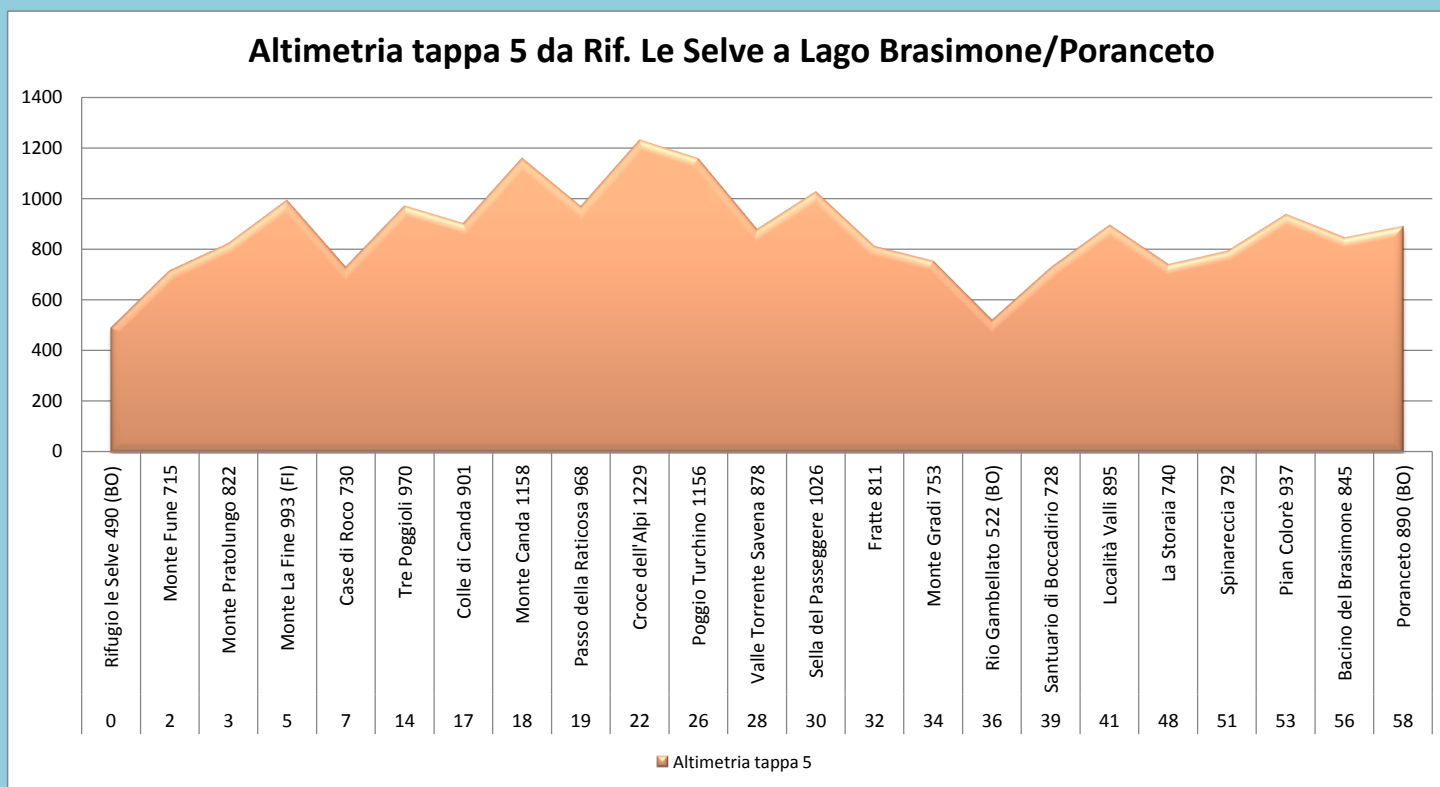

km	località	quota
0	Rifugio le Selve 490 (BO)	490
2	Monte Fune 715	715
3	Monte Pratomlungo 822	822
5	Monte La Fine 993 (FI)	993
7	Case di Roco 730	730
14	Tre Poggioli 970	970
17	Colle di Canda 901	901
18	Monte Canda 1158	1158
19	<u>Passo della Raticosa 968</u>	968
22	Croce dell'Alpi 1229	1229
26	Poggio Turchino 1156	1156
28	Valle Torrente Savena 878	878
30	Sella del Passeggere 1026	1026
32	Fratte 811	811
34	Monte Gradi 753	753
36	Rio Gambellato 522 (BO)	522
39	Santuario di Boccadirio 728	728
41	Località Valli 895	895
48	La Storaia 740	740
51	Spinareccia 792	792
53	Pian Colorè 937	937
56	<u>Bacino del Brasimone 845</u>	845
58	Poranceto 890 (BO)	890