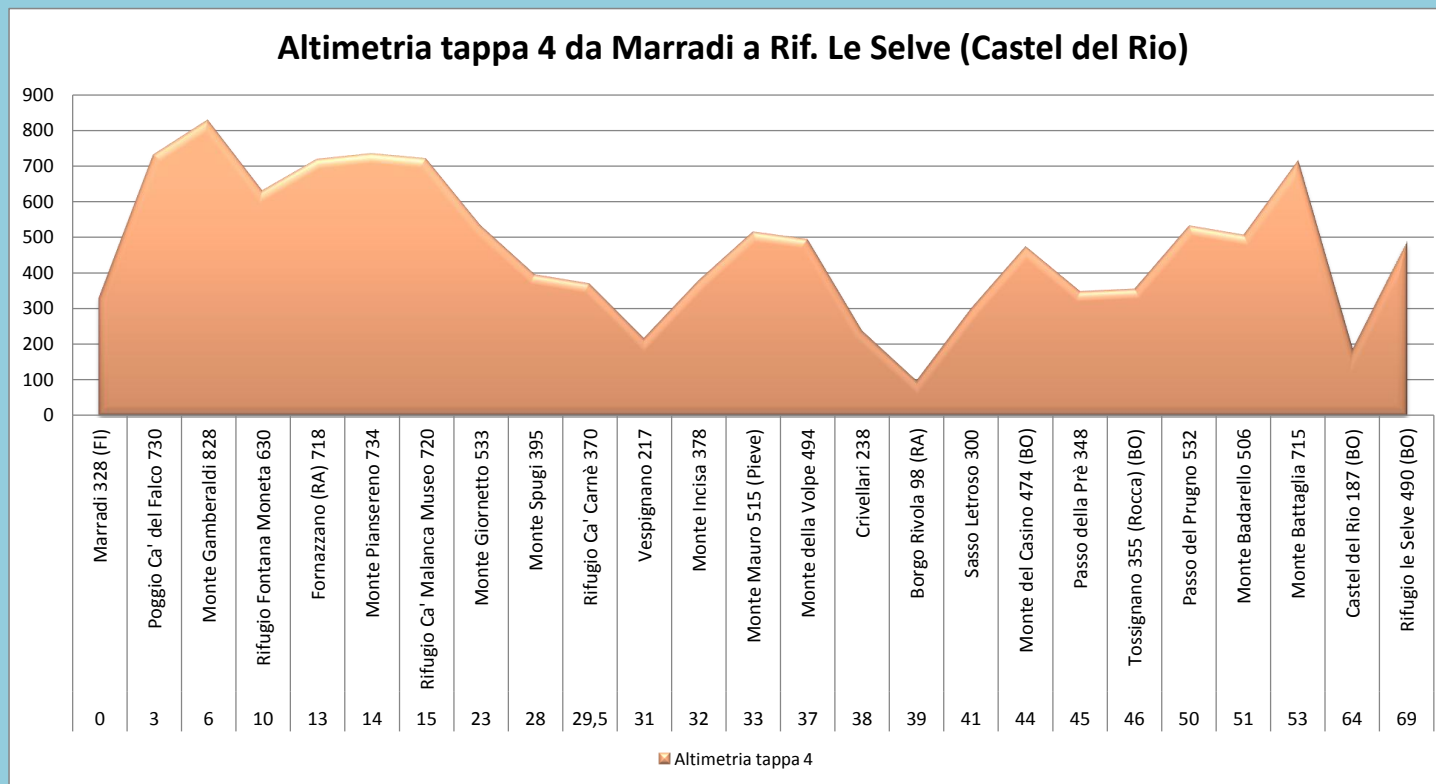

km	località	quota
0	Marradi 328 (FI)	328
3	Poggio Ca' del Falco 730	730
6	Monte Gamberaldi 828	828
10	Rifugio Fontana Moneta 630	630
13	Fornazzano (RA) 718	718
14	Monte Piansereno 734	734
15	Rifugio Ca' Malanca Museo 720	720
23	Monte Giornetto 533	533
28	Monte Spugi 395	395
29,5	Rifugio Ca' Carnè 370	370
31	Vespignano 217	217
32	Monte Incisa 378	378
33	Monte Mauro 515 (Pieve)	515
37	Monte della Volpe 494	494
38	Crivellari 238	238
39	Borgo Rivola 98 (RA)	98
41	Sasso Letroso 300	300
44	Monte del Casino 474 (BO)	474
45	Passo della Prè 348	348
46	Tossignano 355 (Rocca) (BO)	355
50	Passo del Prugno 532	532
51	Monte Badarello 506	506
53	Monte Battaglia 715	715
64	Castel del Rio 187 (BO)	187
69	Rifugio le Selve 490 (BO)	490