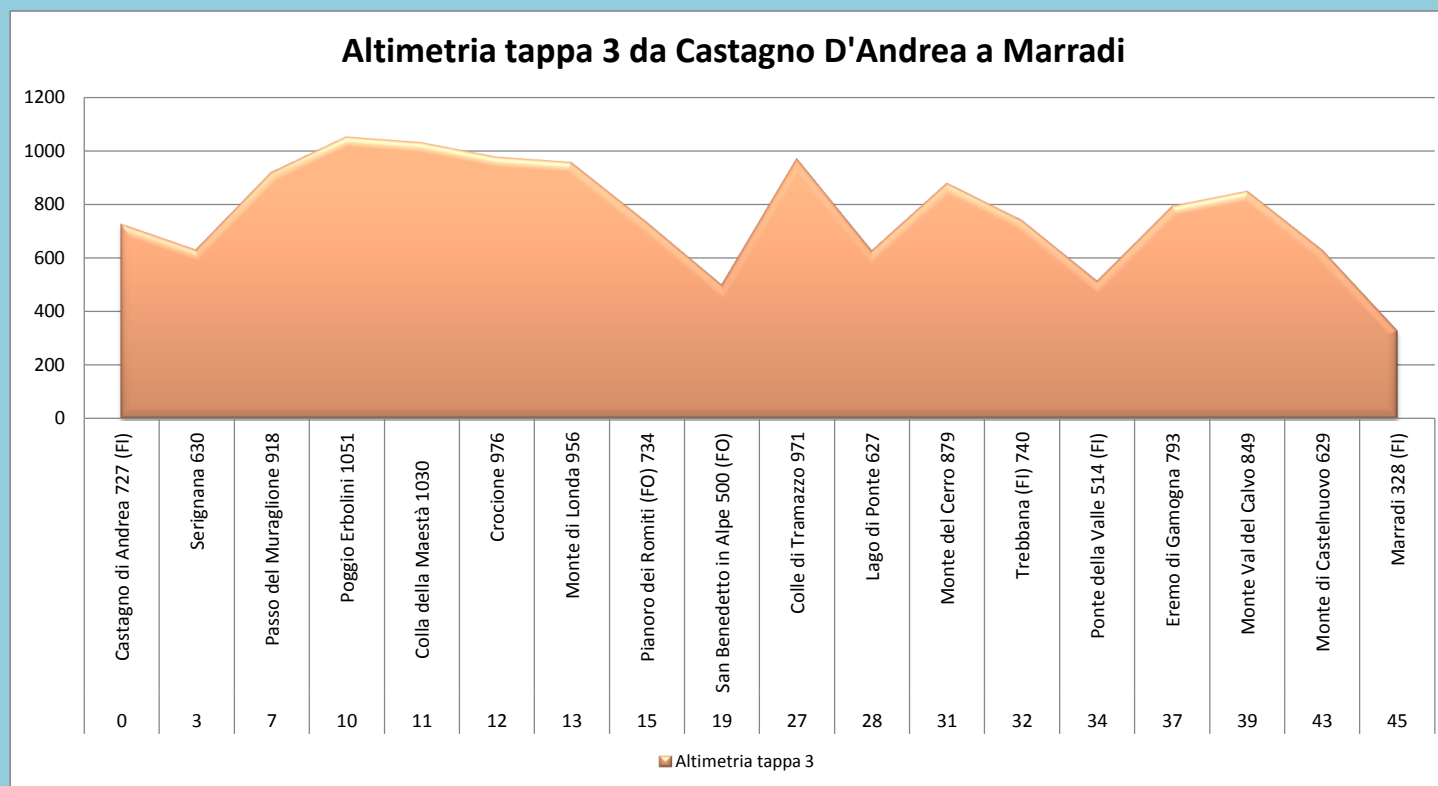

km	località	quota
0	Castagno di Andrea 727 (FI)	727
3	Serignana 630	630
7	<u>Passo del Muraglione 918</u>	918
10	<u>Poggio Erbolini 1051</u>	1051
11	Colla della Maestà 1030	1030
12	Crocione 976	976
13	Monte di Londa 956	956
15	Pianoro dei Romiti (FO) 734	734
19	San Benedetto in Alpe 500 (FO)	500
27	Colle di Tramazzo 971	971
28	<u>Lago di Ponte 627</u>	627
31	Monte del Cerro 879	879
32	Trebbana (FI) 740	740
34	Ponte della Valle 514 (FI)	514
37	Eremo di Gamogna 793	793
39	Monte Val del Calvo 849	849
43	Monte di Castelnuovo 629	629
45	Marradi 328 (FI)	328

Alta Via dei Parchi