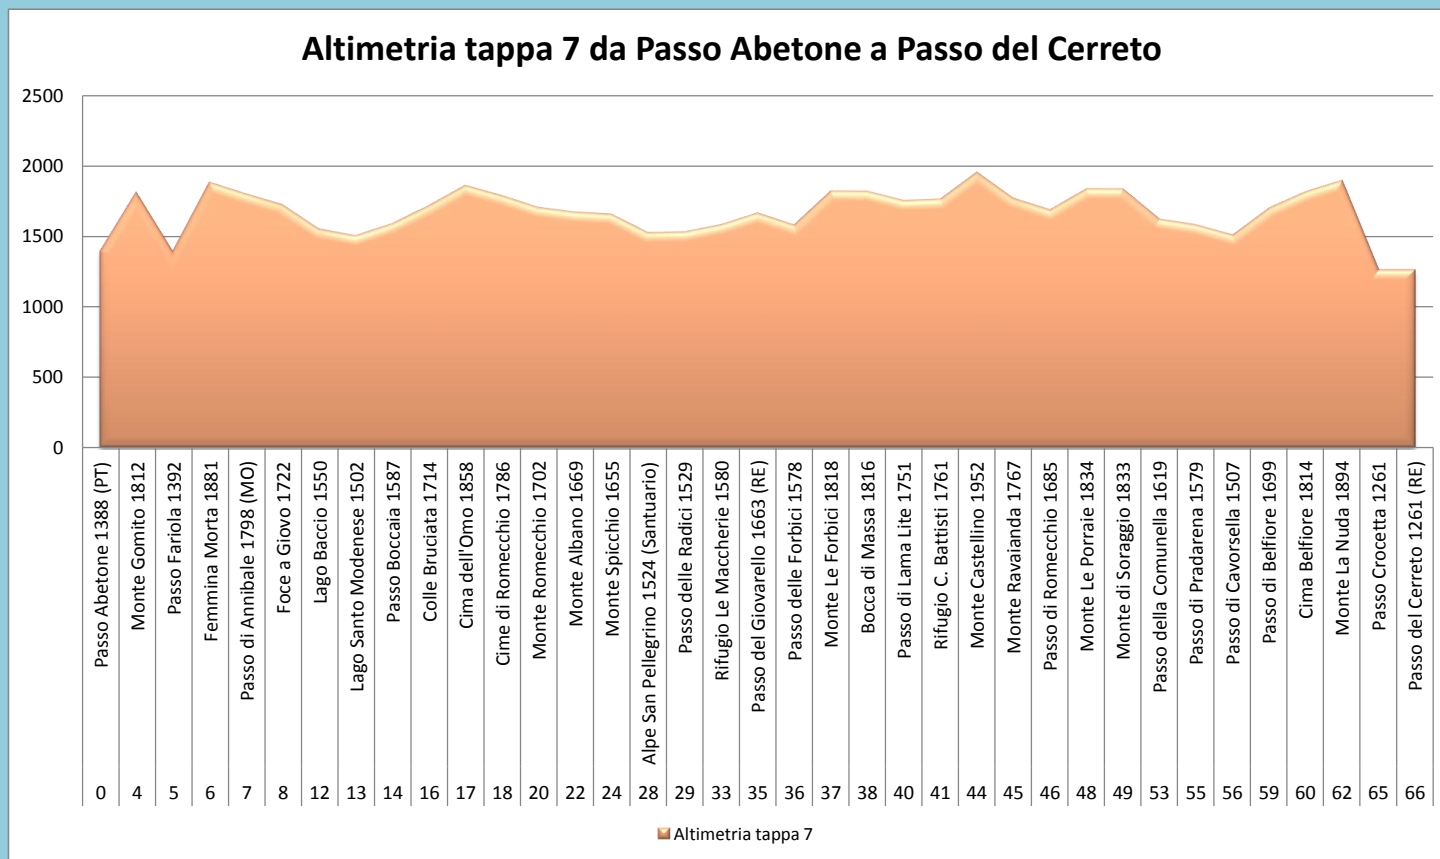

km	località	quota
0	Passo Abetone 1388 (PT)	1388
4	Monte Gomito 1812	1812
5	Passo Fariola 1392	1392
6	Femmina Morta 1881	1881
7	Passo di Annibale 1798 (MO)	1798
8	Foce a Giovo 1722	1722
12	Lago Baccio 1550	1550
13	Lago Santo Modenese 1502	1502
14	Passo Boccaia 1587	1587
16	Colle Bruciata 1714	1714
17	Cima dell'Omo 1858	1858
18	Cime di Romecchio 1786	1786
20	Monte Romecchio 1702	1702
22	Monte Albano 1669	1669
24	Monte Spicchio 1655	1655
28	Alpe San Pellegrino 1524 (Santuaio)	1524
29	Passo delle Radici 1529	1529
33	Rifugio Le Maccherie 1580	1580
35	Passo del Giovarello 1663 (RE)	1663
36	Passo delle Forbici 1578	1578
37	Monte Le Forbici 1818	1818
38	Bocca di Massa 1816	1816
40	Passo di Lama Lite 1751	1751
41	Rifugio C. Battisti 1761	1761
44	Monte Castellino 1952	1952
45	Monte Ravaiaanda 1767	1767
46	Passo di Romecchio 1685	1685
48	Monte Le Porraie 1834	1834
49	Monte di Soraggio 1833	1833
53	Passo della Comunella 1619	1619
55	Passo di Pradarena 1579	1579
56	Passo di Cavorsella 1507	1507
59	Passo di Belfiore 1699	1699
60	Cima Belfiore 1814	1814
62	Monte La Nuda 1894	1894
65	Passo Crocetta 1261	1261
66	Passo del Cerreto 1261 (RE)	1261

Alta Via dei Parchi