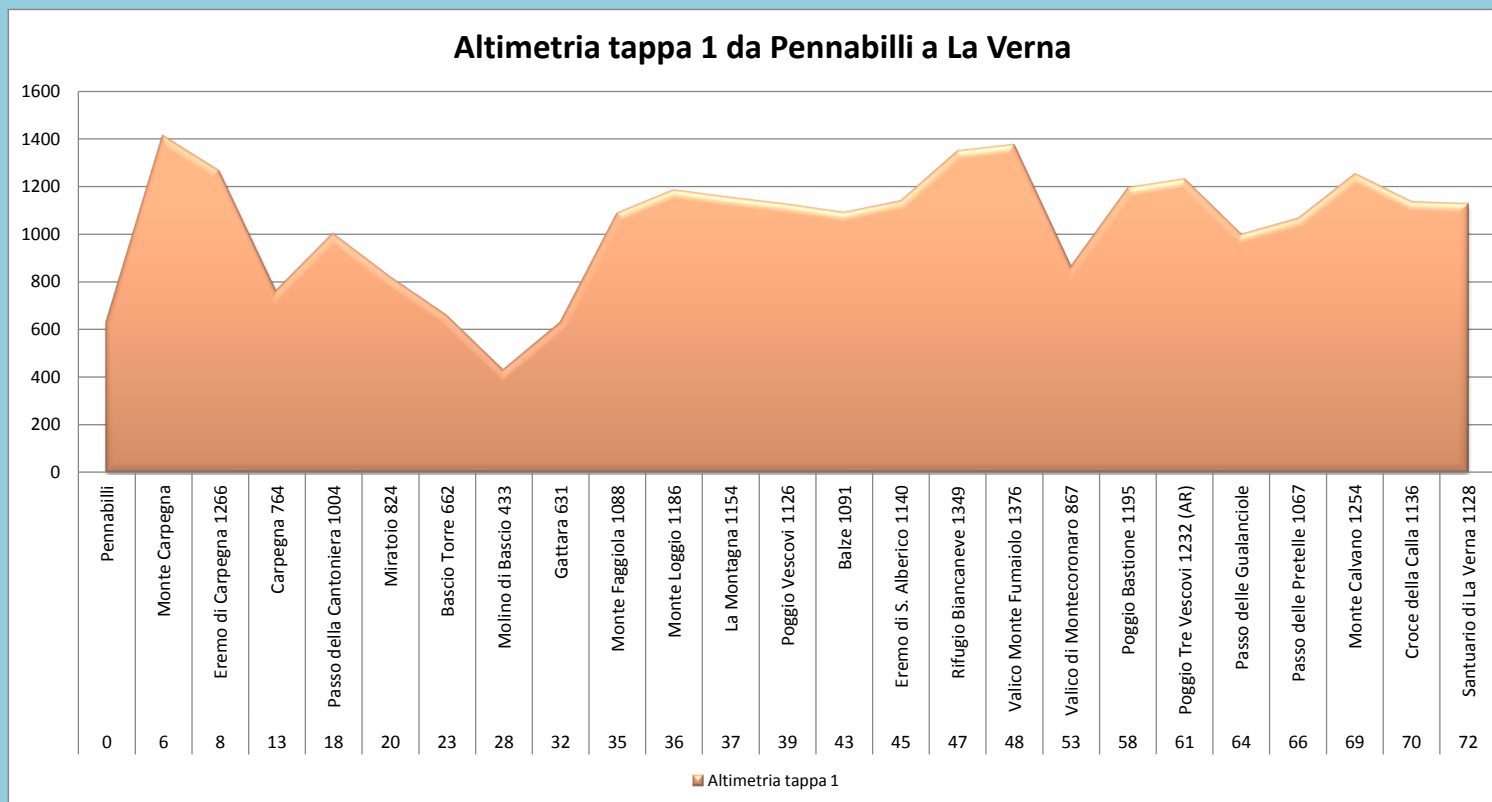

km	località	quota
0	Pennabilli	629
6	Monte Carpegna	1415
8	Eremo di Carpegna 1266	1266
13	Carpegna 764	764
18	Passo della Cantoniera 1004	1004
20	Miratoio 824	824
23	Bascio Torre 662	662
28	Molino di Bascio 433	433
32	Gattara 631	631
35	Monte Faggiola 1088	1088
36	Monte Loggio 1186	1186
37	La Montagna 1154	1154
39	Poggio Vescovi 1126	1126
43	Balze 1091	1091
45	Eremo di S. Alberico 1140	1140
47	Rifugio Biancaneve 1349	1349
48	Valico Monte Fumaiolo 1376	1376
53	Valico di Montecoronaro 867	867
58	Poggio Bastione 1195	1195
61	Poggio Tre Vescovi 1232 (AR)	1232
64	Passo delle Gualanciole	1000
66	Passo delle Pretelle 1067	1067
69	Monte Calvano 1254	1254
70	Croce della Calla 1136	1136
72	Santuario di La Verna 1128	1128

km	località	quota
0	Santuario di La Verna 1128	1128
8	Rimbocchi 540	540
11	Poggio della Forca 877	877
12,5	Frassineta 866	866
14	Corezzo 757	757
19	Monte Zuccherodante 1127	1127
22	Passo dei Mandrioli 1173	1173
25	Cima del Termine 1274	1274
26	Passo dei Lupatti 1189	1189
28	Badia Prataglia 970 (AR)	970
32	Passo della Crocina 1380	1380
33	Poggio allo Spillo 1438	1438
34	Passo Fangacci 1226	1226
35	Poggio Tre Confini 1394	1394
36	Prato alla Penna 1248	1248
39	Rifugio Cotozzo 1104	1104
41	Camaldoli (monastero) 815	815
43	Eremo di Camaldoli 1103 (AR)	1103
44	Prato Bertone 1340	1340
45	Prato al Soglio 1348	1348
46	Gioio Seccheta 1384	1384
47	Passo del Porcareccio 1453	1453
48	Poggio Scali 1520	1520
50	Poggio Pian Tombesi 1463	1463
53	Passo della Calla 1295	1295
57	Rifugio Città di Forlì 1450	1450
60	Monte Falco 1655	1655
61	Monte Falterona 1657	1657
63	Fonte del Borbotto 1120 (FI)	1120
67	Castagno di Andrea 727 (FI)	727