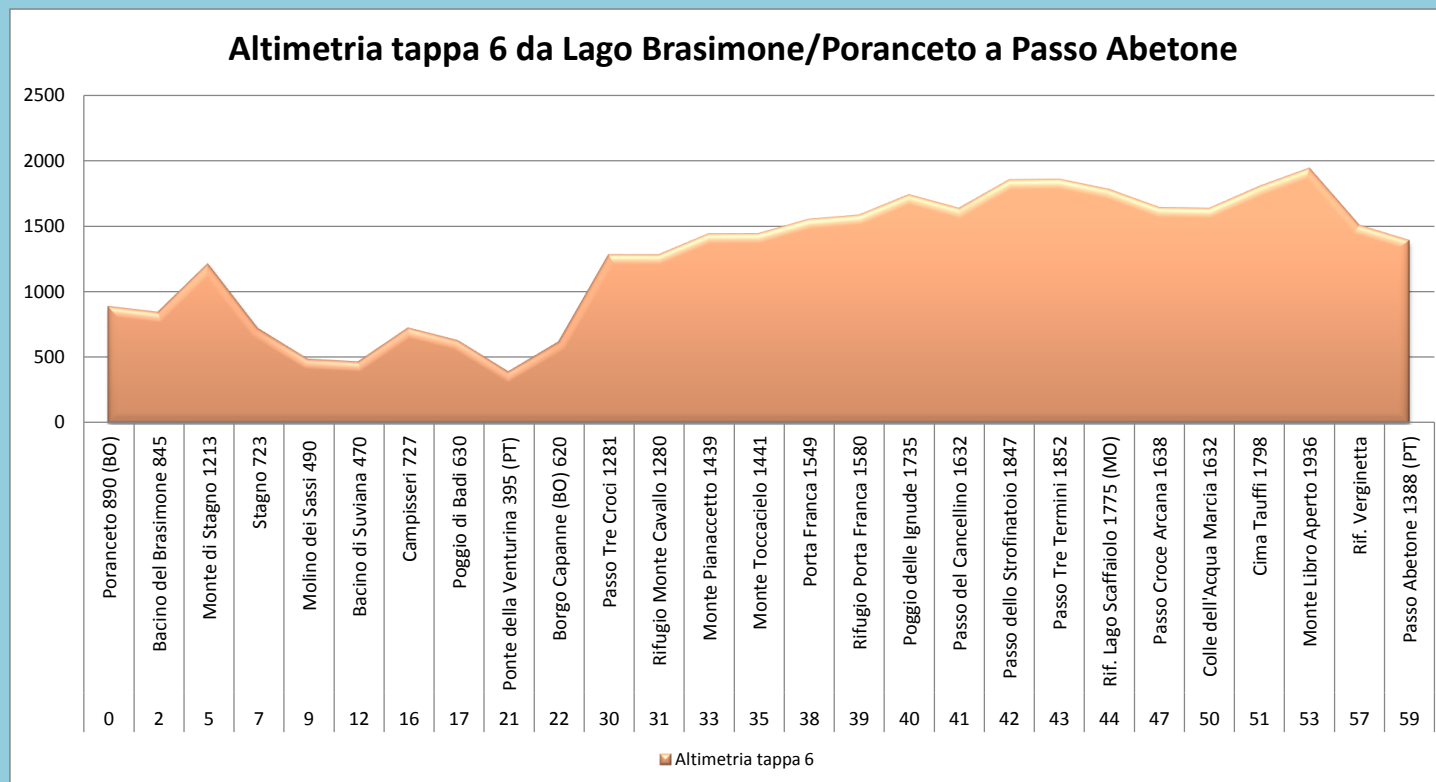

km	località	quota
0	Poranceto 890 (BO)	890
2	Bacino del Brasimone 845	845
5	Monte di Stagno 1213	1213
7	Stagno 723	723
9	Molino dei Sassi 490	490
12	Bacino di Suviana 470	470
16	Campisseri 727	727
17	Poggio di Badi 630	630
21	Ponte della Venturina 395 (PT)	395
22	Borgo Capanne (BO) 620	620
30	Passo Tre Croci 1281	1281
31	Rifugio Monte Cavallo 1280	1280
33	Monte Pianaccetto 1439	1439
35	Monte Toccaciolo 1441	1441
38	Porta Franca 1549	1549
39	Rifugio Porta Franca 1580	1580
40	Poggio delle Ignude 1735	1735
41	Passo del Cancellino 1632	1632
42	Passo dello Strofinatoio 1847	1847
43	Passo Tre Termini 1852	1852
44	Rif. Lago Scaffaiolo 1775 (MO)	1775
47	Passo Croce Arcana 1638	1638
50	Colle dell'Acqua Marcia 1632	1632
51	Cima Tauffi 1798	1798
53	Monte Libro Aperto 1936	1936
57	Rif. Verginetta	1503
59	Passo Abetone 1388 (PT)	1388